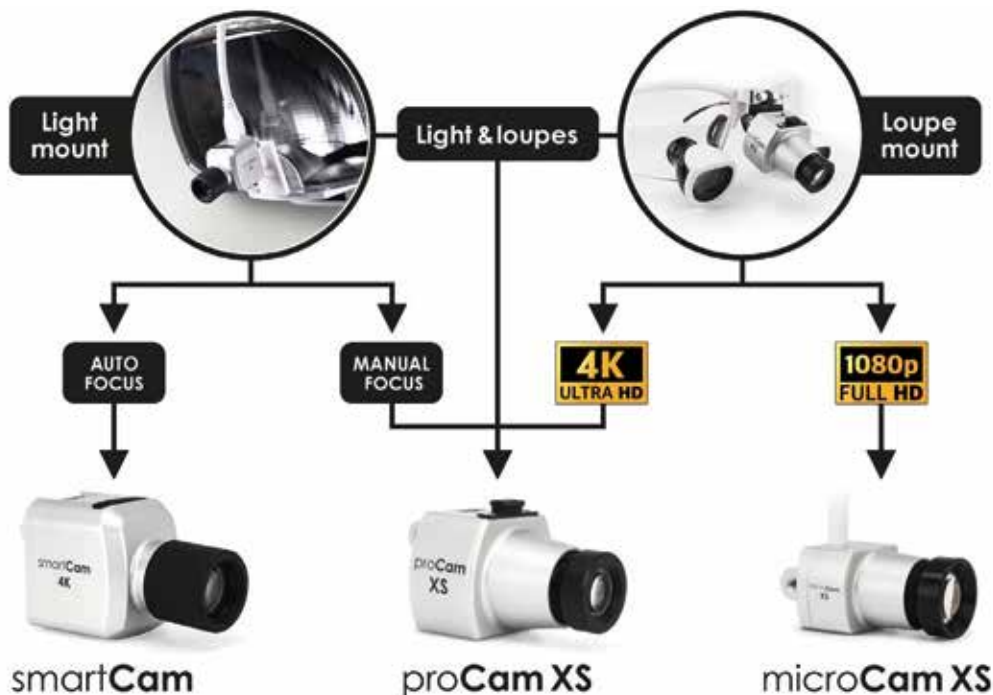

**Ποια
κάμερα
να διαλέξω;**